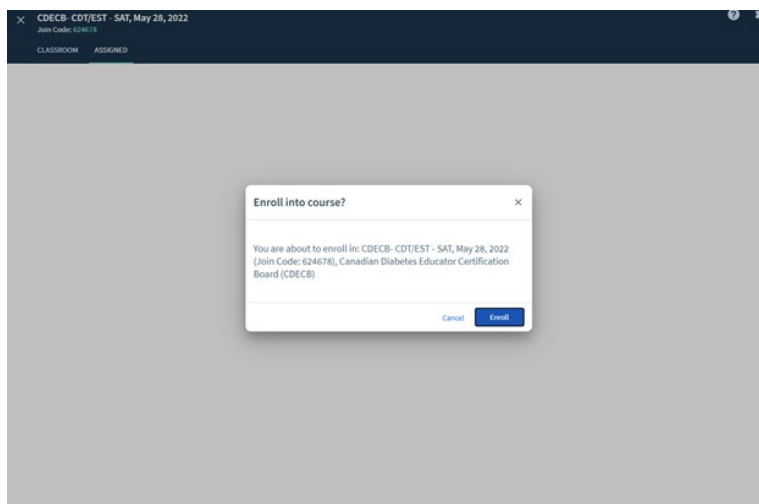

Password

Login

[Forgot password?](#)

Don't have an account yet? [Create one](#)

2. Appuyez sur le bouton "Enroll"/Inscrire.

Vous pouvez maintenant voir les exemples d'examens de la plate-forme de test :

Il existe actuellement plusieurs examens de pratiques non liés au diabète disponible dans notre cours Top Hat. À ce stade, veuillez-vous connecter à Top Hat, participer à notre cours et utiliser les exemples de tests fournis. Ils se trouvent dans l'onglet "Assigned"/Attribué du cours. Ces examens pratiques ne valent aucune note et sont uniquement pour but de vous familiariser avec le processus de surveillance à distance. Si vous rencontrez des problèmes pour accéder au test pratique, contactez l'équipe d'assistance de Proctorio via l'icône de chat en direct ou contactez notre bureau.